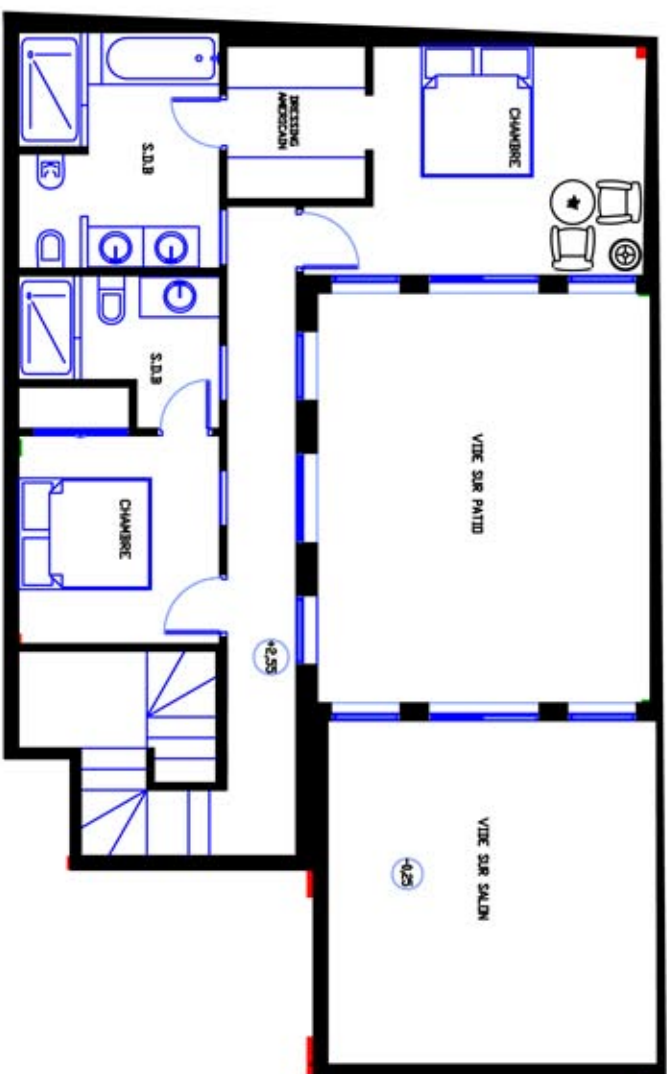

*Appartement 3 chambres*

Surface appartement	88,40 m <sup>2</sup>
Surface M <sup>2</sup> gymnase	54,40 m <sup>2</sup>
Surface patio	28,00 m <sup>2</sup>
Surface Totale	175,80 m <sup>2</sup>

*Les surfaces sont approximatives et pourront être modifiées en fonction des besoins Techniques et architecturaux.*