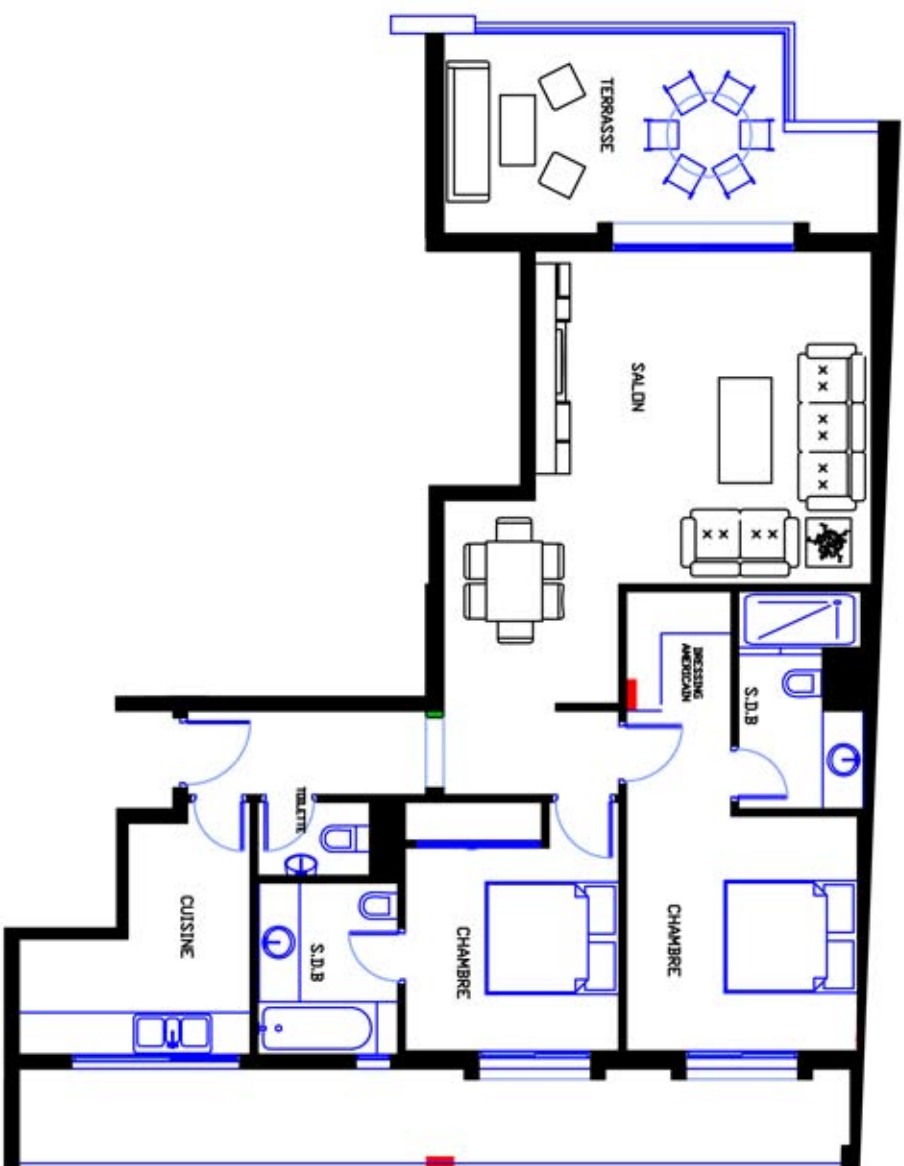

Appartement 2 chambres

Surface appartement	88,00 m ²
Surface Terrasse avant	15,80 m ²
Surface Terrasse arrière	16,00 m ²
Surface Totale	119,80 m ²

Echelle graphique

Les surfaces sont approximatives et pourront être modifiées en fonction des besoins techniques et architecturaux.